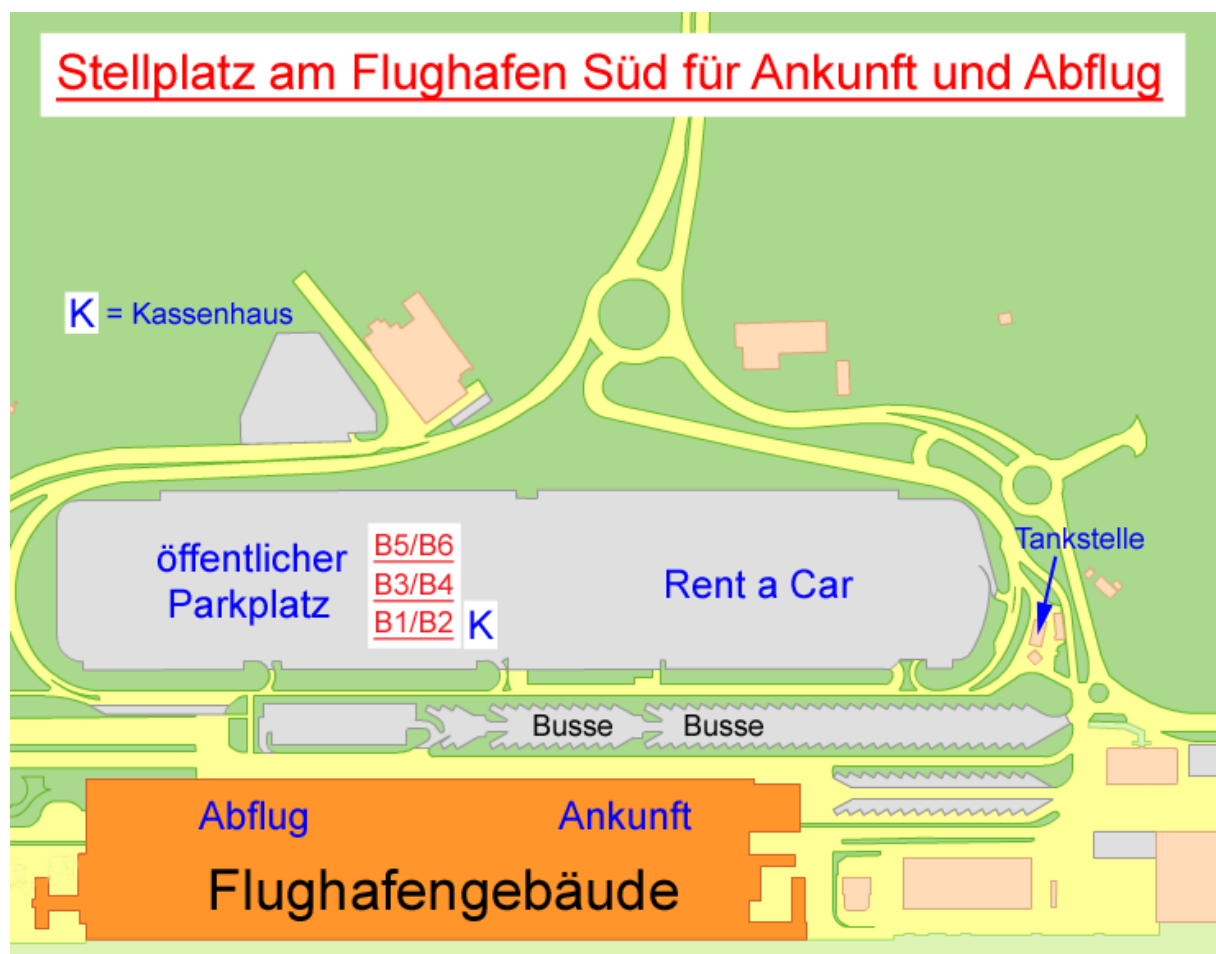

Stellplatz des Mietwagens am Flughafen Süd Reina Sofia

Sehr geehrter Gast der Finca Casa-Vieja,

die untenstehende Zeichnung zeigt Ihnen, wo Sie den Mietwagen von Autos Witt finden. Es kann sein, dass ein Mitarbeiter der Autovermietung Autos Witt am Parkplatz auf Sie wartet und Sie anspricht – vielleicht auch in „gebrochenem Deutsch“. Der PKW steht auf dem öffentlichen Parkplatz im Parkbereich B oberhalb des Kassenhauses.

Sollte es am Flughafen zu Verspätungen kommen, z. B. weil Sie das Gepäck verspätet bekommen – oder ähnliches, ersucht Sie die Autovermietung, dass einer von Ihnen bereits zum Parkplatz geht, um den Schlüssel für das Fahrzeug zu übernehmen.

Vielen Dank für Ihr Verständnis.

Wir wünschen Ihnen einen angenehmen Flug und erwarten Sie in der Finca Casa-Vieja

Ihre

Annemarie Junger

Anfahrtsskizze zur Finca Casa-Vieja

- Vom Flughafen Süd (Reina Sofia) auf die Autobahn TF1 Richtung St. Cruz ca. 63 km.
- Nehmen Sie die Ausfahrt 6 (Salida 6) Aeropuerto Norte – La Laguna, möglichst frühzeitig auf die rechte Spur fahren.
- Nordautobahn bis Ausfahrt 31 (Salida 31 Cuesta de la Ville, Orotava).
- Bergauf bis zur Querstraße, auf der Querstraße links ca. 300 m.
- Im **Kreisverkehr** bei Hinweisschild La Corujera ca. 1.600 m rechts hochfahren, immer auf dieser Straße bleiben.
- Ca. 300 m nach dem weiteren Kreisverkehr direkt in der starken Linkskurve rechts abbiegen.
- Diesem Weg bis zum grünen Tor folgen, beim kleinen grünen Tor bitte läuten.
- Herzlich Willkommen in der Finca Casa-Vieja.